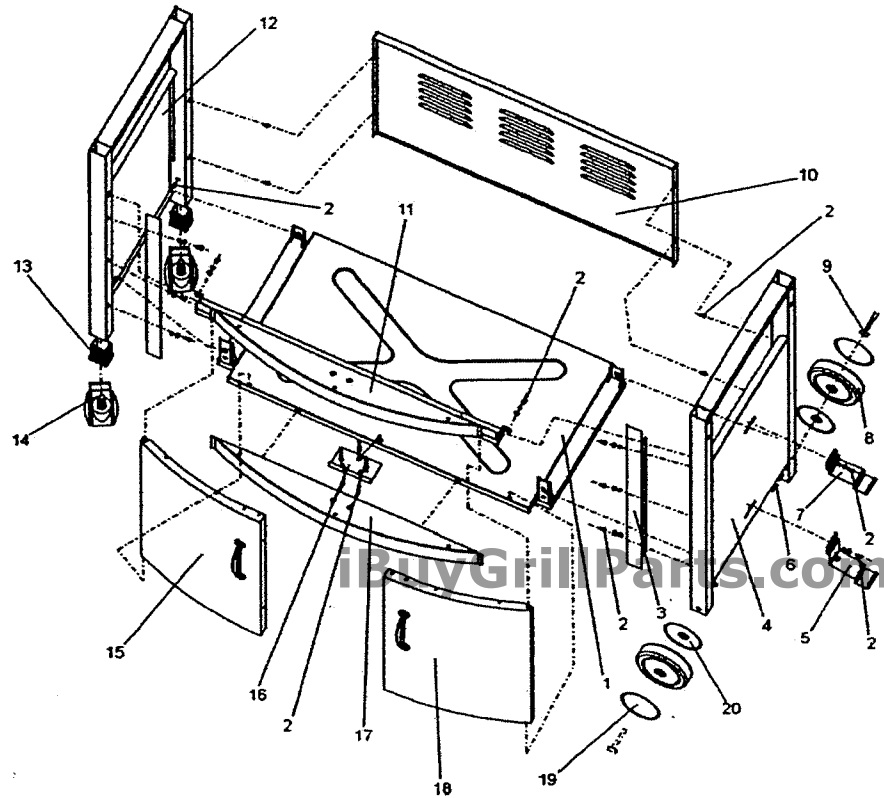

PARTS LIST

Index No.	Part Number	Description	Qty.
1	SB-142102/1400	Door Inlay	1
2	*	M6 Screw	21
3	SB-142102/2102	A Frame	2
4	SB-142102/1000	Right Side	1
5	SB-141601/204	Tank Champ Bracket	1
6	*	Locknut M12	1
7	SB-141601/203	Tank Support Bracket	2
8	SB-141601/206	Wheel	1
9	SBGBT57801986	Hexangular Bolt M12 x 95	2
10	SB-142102/1202	Back Board	2
11	SB-142102/1700	Top Frame A Module	2
12	SB-142102/1100	Left Side	1
13	SB-141601/205	Foot Pipe Shield	2
14	SB-141601/207	Caster	2
15	SB-141901/800	Right Door	1
16	SB-141601/209	The Door Blacks Slice	1
17	SB-141601/2400	Bottom Support	1
18	SB-141901/810	Left Door	1
19	SB-141804/001	Wheel Cover	2
20	SB-141601/208	Wheel Pan	2

* Can be purchased from local hardware store.

**SBG-600-2
Cart Frame**