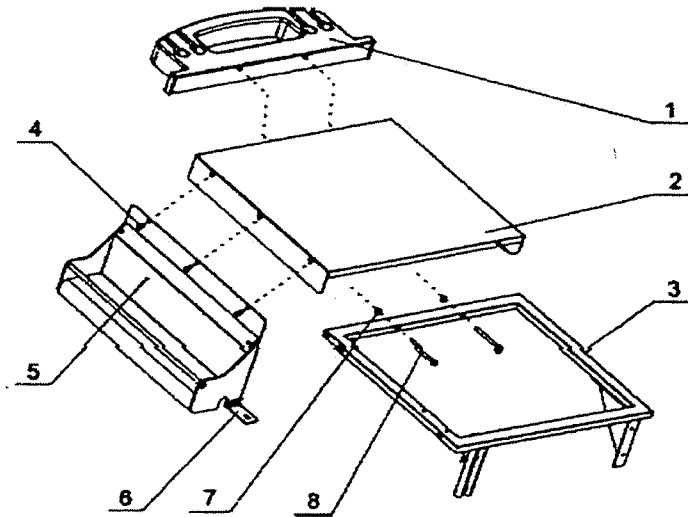

LEFT SIDE SHELF VIEW