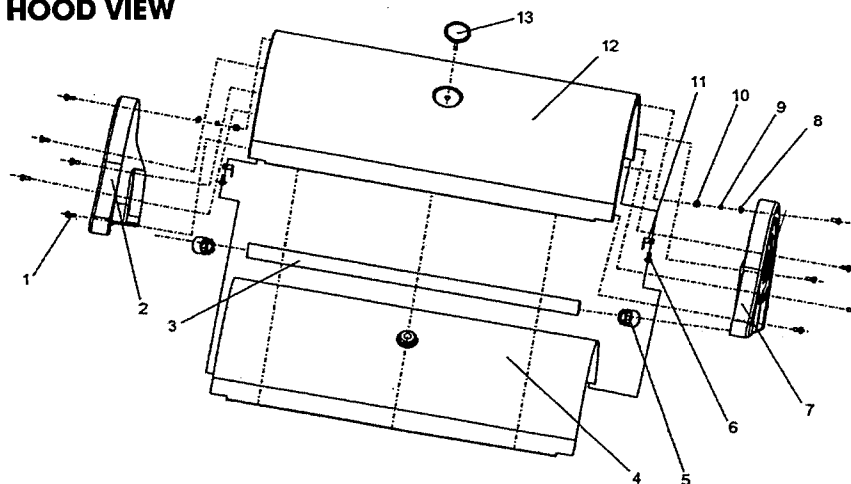

### PARTS LIST

Index No.	Part Number	Description	Qty.
1	*	Screw M6 x 15	10
2	SB-141601/305	Left End Cap	1
3	SB-142101/304	Lid Handle	1
4	SB-142102/1004	Inside Lid	1
5	SB-141601/307	Handle Seat	2
6	*	Screw M5 x 12	2
7	SB-141601/301	Right End Cap	1
8	*	M6 Washer	10
9	*	Elastic Wash	10
10	*	M6 Nut	10
11	SB-142102/1005	Connent Slice	1
12	SB-142101/302	Lid	1
13	SB-141601/306	Thermometer	1