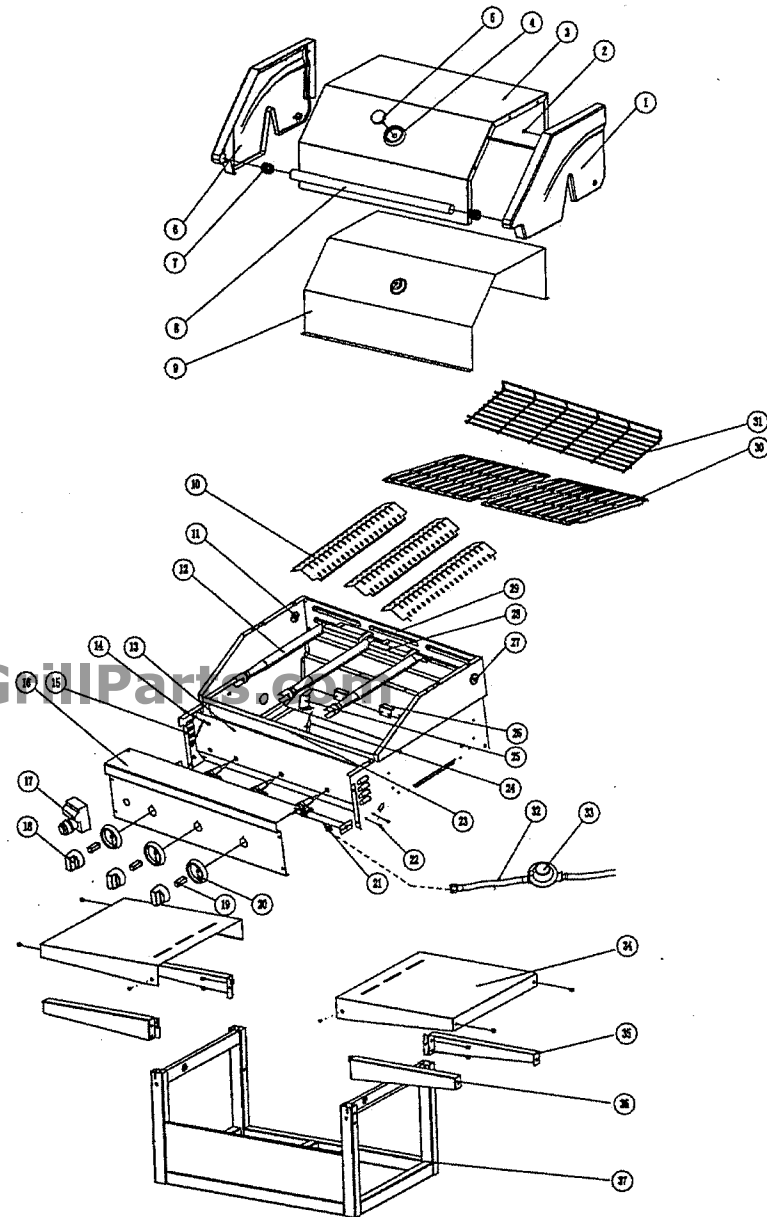

iBuyGrillParts.com

**SBH300-1**

### PARTS LIST

Index No.	Part Number	Description	Qty.
1	SB-141801/1601	Right End Cap	1
2	SB-GB/T818-85	Bolt M6 x 8	12
3	SB-141804/501	Hood Complete	1
4	SB-142501/3008	Thermometer Bezel	1
5	SB-141601/306	Thermometer	1
6	SB-141801/1701	Left End Cap	1
7	SB-141601/307	Inner Hood Handle	2
8	SB-141801/1503	Hood Handle	1
9	SB-141804/1502	Inner Hood	1
10	SB-141801/1003	Heat Tent	3
11	SB-141801/1101	Left Body Board	1
12	SB-1419011500	Stainless Steel Burner	3
13	SB-141801/1001	Inner Panel	1
14	SB-GB/T41-86	Nut M4	15
15	SB-141801/1012	Wire Ignitor	1
16	SB-141801/1002	Panel	1
17	SB-141803/0004	Electronic Ignition	1
18	SB-141801/1006	Knob	3
19	SB-141801/1008	Knob Insert	3
20	SB-141801/1007	Bezel	3
21	SB-141801/1300	Valve Assembly (Nat)	1
22	SB-GB/T818-85	Screw M4 x 12	22
23	SB-141804/1104	Front Body Board	1
24	SB-141804/1009	Electrode Pin	1
25	SB-141804/4001	Fire Box	1
26	SB-141804/4002	Burner Supporting	3
27	SB-141804/1102	Right Body Board	1
28	SB-141804/4003	Fire Passage	2
29	SB-141804/1103	Back Body Board	1
30	SB-141804/1003	Cooking Grids	2

### PARTS LIST

Index No.	Part Number	Description	Qty.
31	SB-141801/1005	Warming Rack	1
32	SB-141905/1002	Flex Line	1
33	SB-141604/001	Regulator	1
34	SB-141801/2001	Side Shelf	2
35	SB-14804/2002	Side Shelf Support A	2
36	SB-141804/2003	Side Shelf Support A	2
37	SB-141805/2000	Frame Assembly	1
NS	SB-1418011400	Drip Pan	1