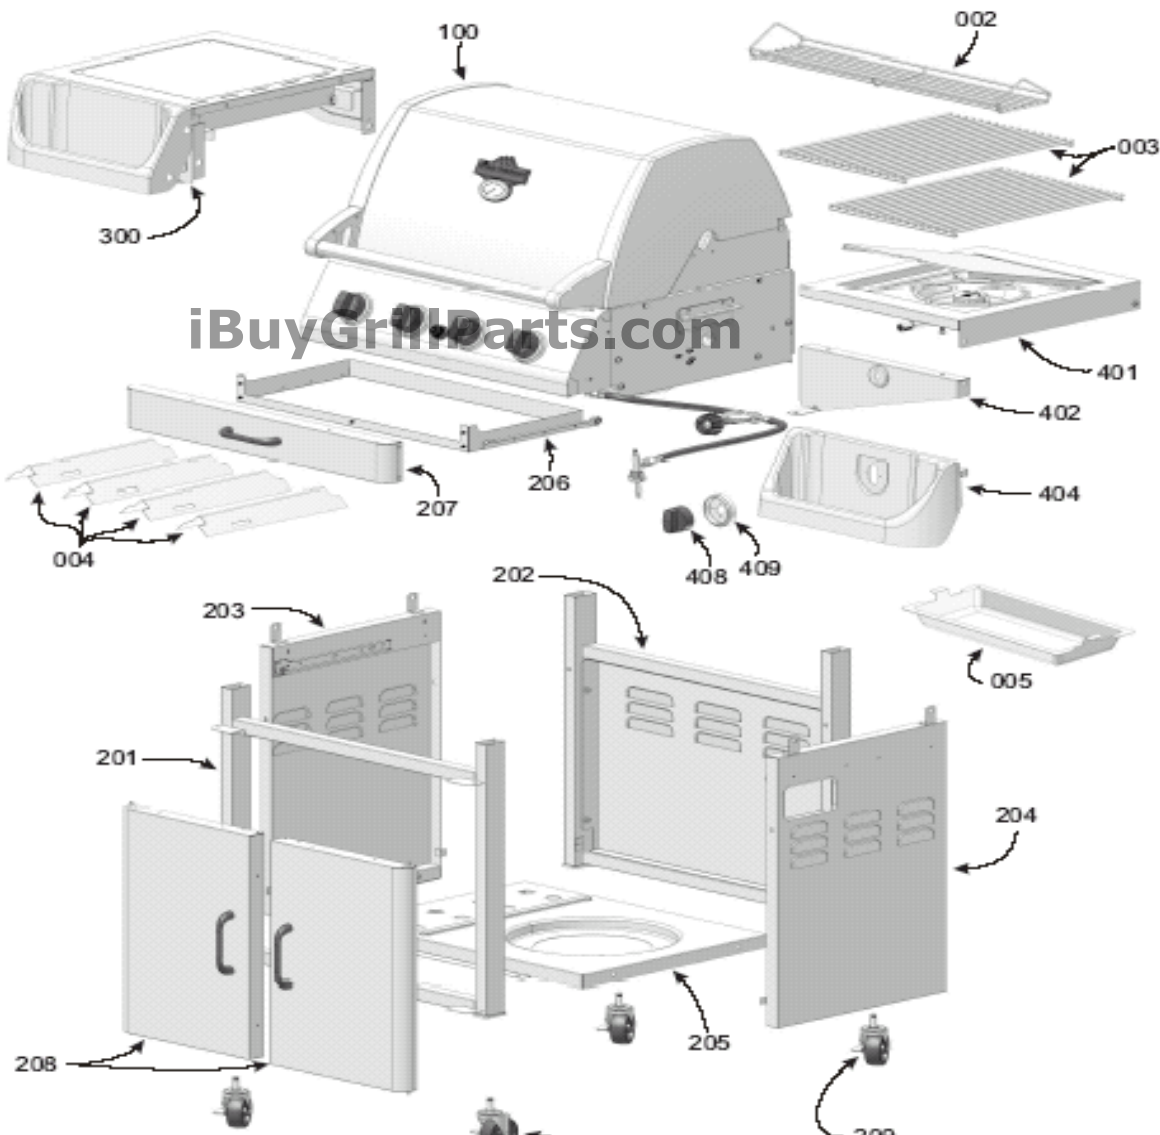

## GM475SSP (COBALT)

iBuyGrillParts.com 888-634-4289

✓	REF.	DESCRIPTION	QTY	GM475SSP
	403	REAR TABLE BRACKET	1	AZ999403
	404	FRONT BASKET	1	AZ999404
	405	BURNER & IGNITOR (S. BURNER) - <b>OBSOLETE</b>	1	AZ999405
	406	SIDE BURNER COOKING GRATE	1	AZ999406
	407	SIDE TABLE LID	1	AZ999407
	408	SIDE BURNER KNOB	1	AZ999107
	409	SIDE BURNER BEZEL	1	AZ999108